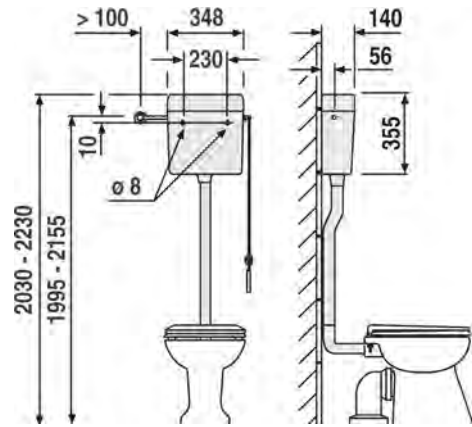

Réservoir de chasse haut
Jachtbak hooghangend

WCRECH