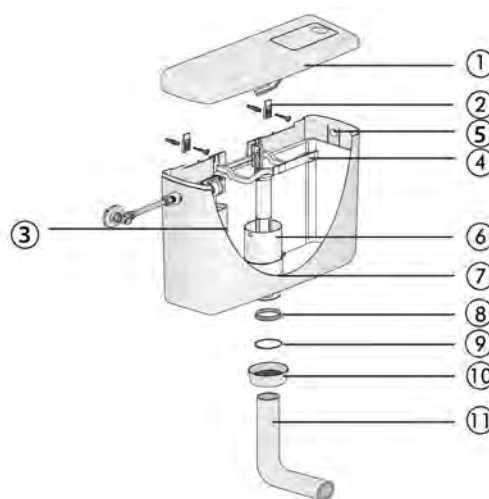

Description
Omschrijving

Ref.

Réservoir
Jachtbak

Blanc/Wit

9190301S

1

- > Complètement isolé
- > Réglable 6/9 litres
- > Raccordement 3 côtés
- > Bouton poussoir avec position stop
- > Avec économie d'eau
- > Avec coude
- > Flotteur silencieux

- > Volledig geïsoleerd
- > Regelbaar 6/9 liter
- > 3 zijden aansluitbaar
- > Druktoets met stop aanduiding
- > Met waterbesparing
- > Met bocht
- > Geluidsarme vlotterkraan

Description Omschrijving	N°	Ref.	📦
Couvercle avec poussoir Deksel met druktoets	1	0361201	1
Fixation (paire) Bevestigingen (paar)	2	0208400	1
Flotteur Vlotter	3	2500100	1
Joint Dichting Ø31 x Ø63 x 2,8	4	0275400	1
Manette Hendel	4	0205500	1
Bouchon Stop	5	0221201	1
Méc de vidage Ledigingsmec.	6	0322200	1
Bague conique Conische ring	8	5068010000	1
Bague conique Glijring Ø57 x Ø51 x 0,6	9	0221800	1
Ecrou Moer	10	0220201	1
Coude de sortie Spiegelbocht	11	0216801	1