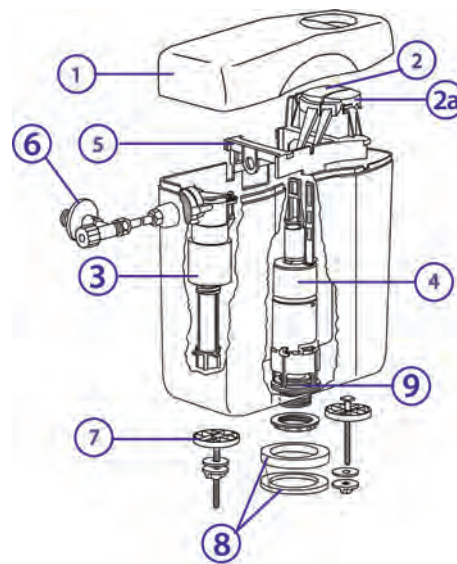

Description
Omschrijving

Ref.

Monobloc 961-2V

961 2V 1

- > Adaptation universelle de 127 à 233 mm
- > Remplissage rapide et silencieux
- > Raccordement: gauche - droit - arrière
- > 2 touches: 3 ou 6/9 litres
- > Réglable entre 6 et 9 litres
- > Complet avec vis de fixation et joint d'étanchéité
- > Isolé contre la condensation
- > Normes KIWA et DIN

- > Universeel aanpasbaar van 127 tot 233 mm
- > Snelle en geluidsarme vulling
- > Aansluiting: links - rechts - achteraan
- > 2 druktoetsen: 3 of 6/9 liter
- > Regelbaar van 6 tot 9 liter
- > Compleet met bevestigingen en rubber dichting
- > Condensisolatie
- > KIWA en DIN normen

Description Omschrijving	N°	Ref.	
Couvercle + poussoir Deksel + druktoets	1+2+2a	0398501	1
Méc. de vidage Leegloopmec.	4	0197600	1
Support Brug	5	0262000	1
Robinet d'arrêt équerre Hoekstopkraan	6	0126900	1
Set de montage Montageset	7	0186100	1
Set de joints Dichtingsset	8	0186200	1
Joint Ø31 x Ø64 x 2,2 Dichting Ø31 x Ø64 x 2,2	9	0108600	1
Flotteur Vlotter	3	2500100	1