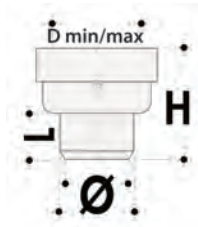

> \* Femelle/Male

> \* Mof/Spie

Ø	D min.	D max.	H	L	Ref.	
40/50*	45	60	75	31	<b>QU40</b>	120

**Raccord droit avec siphon pour urinoir**  
**Rechte afvoer met siphon voor urinoir**

WCSONI

> A visser

> Te schroeven