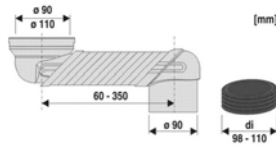

Raccord WC gain de place en ABS
Aansluiting WC plaatsbesparend in ABS

WCSONI

Ø	D min.	D max.	L	Ref.	
90/98-1	90	110	60-350	5811100	1

- > Pour cuvette suspendue et traditionnelle
- > Ne convient pas pour les cuvettes en céramiques 4,5L

- > Voor sta- en hang WC
- > Niet geschikt voor keramische WC's 4,5L