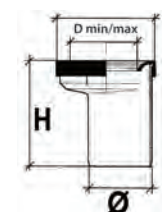

Raccord exentrique gris
Excentrische aansluiting grijs

Ø	D min.	D max.	H	Ref.	WCSONI
90	90	110	151,6	21070	25
110	90	110	116	21170	25