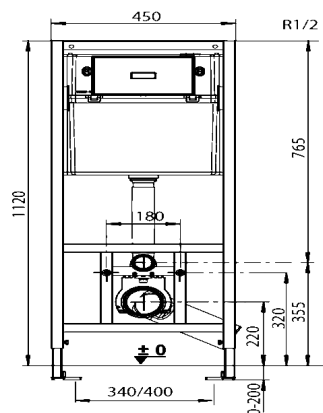

Bâti-support BASIC
Inbouwjachtbak BASIC

WCRESU

Ref.

9050200 1

- > Mécanisme à tiges
- > Pieds non pré-installés

- > Mechanisme met staven
- > Voeten niet voorgeïnstalleerd

Plaque de commande pour bâti-support Basic
Bedieningsplaat voor inbouwjachtbak Basic

WCRESU

Ref.

Blanc/Wit

280 x 160

1680600