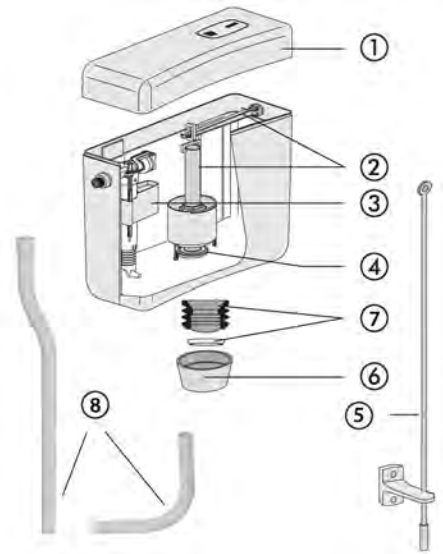

Description
Omschrijving

Ref.

Réservoir
Jachtbak

Blanc/Wit

92A0001

1

- > Complètement isolé
- > Capacité 6 litres
- > Raccordement: gauche - droite
- > Flotteur silencieux
- > Vidage interrompable par le set de fixation
- > Livré sans set de fixation

- > Volledig geïsoleerd
- > Inhoud 6 liter
- > Aansluiting links - rechts
- > Geluidsarme Vlotterkraan
- > Lediging onderbreekbaar door bevestigingsset
- > Geleverd zonder bevestigingsset

Description Omschrijving	N°	Ref.	
Couvercle Deksel	1	02A0001	1
Mécanisme de vidage + levier Ledigingsmechanisme + hefboom	2	01A0000	1
Flotteur Vlotter	3	2500100	1
Joint Dichting Ø31 x Ø63 x 2,8	4	0275400	1
Set de fixation Bevestigingsset	5	2410000000	1
Ecrou Moer	6	02A0201	1
Joint + anneau centrique Dichting + aanpasring	7	02A0400	1
Tube de rinçage + coude Spoelbuis + bocht	8	01A0201	1
Joint pour tube de rinçage Joint voor spoelbuis		02A0400..109!	1