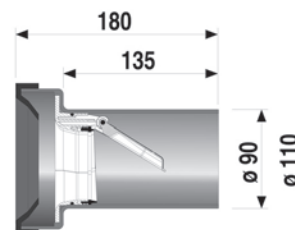

ABS Raccord WC droit
ABS Recht aansluiting

WCSOAB

Ø		Ref.	
90	Noir/Zwart	5892800	30
110	Noir/Zwart	5892900	30

- > En PE noir (peut être soudé)
- > Assemblé et prêt pour installation
- > Testé selon: DIN EN 997 5.2.6 - 476 5.5 - 1389
- > Avec clapet anti-refoulement et anti-rat
- > Arrière du clapet en inox (anti-rongeur)

- > In zwarte PE (kan gelast worden)
- > Voorgemonteerd en klaar voor gebruik
- > Getest volgens: DIN EN 997 5.2.6 - 476 5.5 - 1389
- > Met terugslagklep en anti-rat klep
- > Achterkant klep in inox (bestand tegen geknaag)