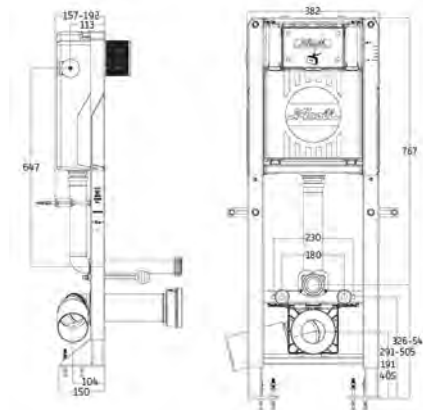

Bati-support Happy support Inbouwjachtbak Happy support

WCRESU