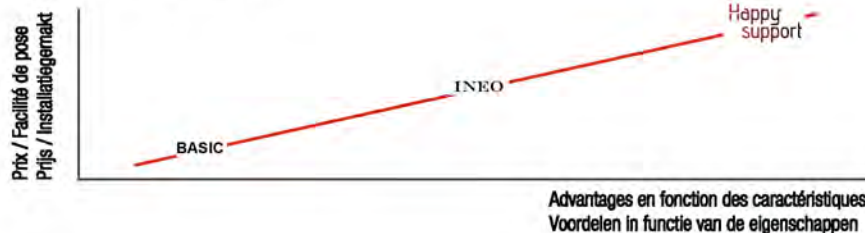

Les bâti-supports De inbouwjachtbakken

Les caractéristiques et avantages par type de bâti-support
De inbouwjachtbakken met hun voordelen en eigenschappen