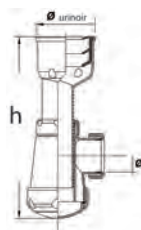

Siphon bouteille chromé pour urinoir
Bekersifon verchromd voor urinoir

WCSONI

Description Omschrijving	Ø	H	Ref.	
Diam. urinoir 50	40	197-300	04538	25