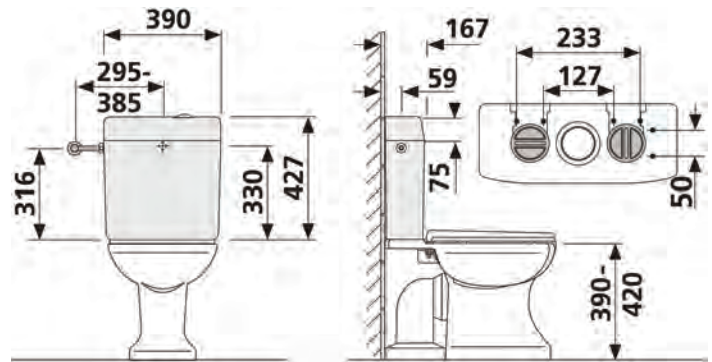

**Réservoir de chasse Monobloc Standard 2 boutons de commande**  
**Jachtbak Monobloc Standaard 2 bedieningsknoppen**

WCRECH

**Description**  
**Omschrijving**

Ref.

Monobloc 961-2V

961 2V 1

- > Adaptation universelle de 127 à 233 mm
- > Remplissage rapide et silencieux
- > Raccordement: gauche - droit - arrière
- > 2 touches: 3 ou 6/9 litres
- > Réglable entre 6 et 9 litres
- > Complet avec vis de fixation et joint d'étanchéité
- > Isolé contre la condensation
- > Normes KIWA et DIN