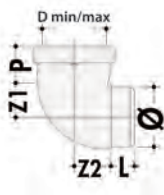

Raccord coudé court male
Korte bocht Spie

WCSONI

$\emptyset$	D min.	D max.	Z1	Z2	L	P	Ref.	
94,8	85	107	52	59	40	59	CW33	2
104,8	90	110	60	60	40	59	CW110	2