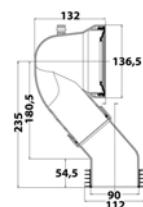

Raccord WC courbé
S-vormige WC uitgang

Ø	D min.	D max.	H	Ref.	WCSONI
110	100	110	303,25	21420	4