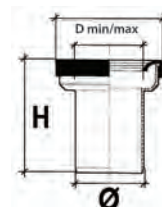

Raccords droits gris / Grijs rechte aansluitingen

Raccord droit gris
Rechte aansluiting grijs

Ø	D min.	D max.	H	Ref.	WCSONI
90	90	110	150	21030	25
110	90	110	150	21040	25