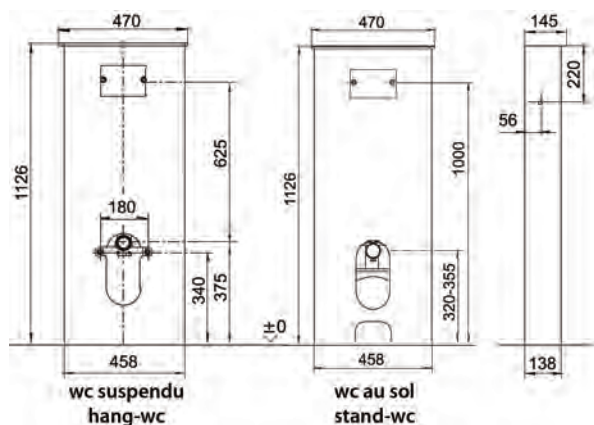

Module pour WC INEO SOLO
Module voor WC INEO SOLO

WCRESU