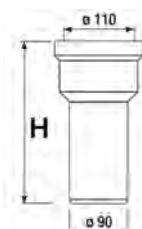

Raccord droit en ABS
Rechte aansluiting in ABS

∅		H	Ref.		WCSOAB
90	Noir/Zwart	160	58A0201	20	
90	Noir/Zwart	250	58A0301	20	
100	Blanc / Wit	160	58A0401	20