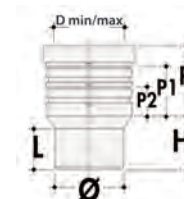

Raccord droit - possibilité de raccourcir
Rechte aansluiting - Inkortbaar

Ø	D min.	D max.	H	L	P	P1	P2	Ref.	WCSO
90	85	107	77	57	98	69	40	SRW349	2
100	85	107	77	57	98	69	40	SRW34	2