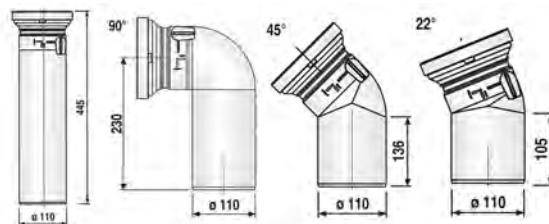

Raccord droit RAT BLOCKER
Rechte aansluiting RAT BLOCKER

WCSOAB