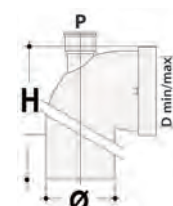

Coude long avec piquage ventilation Ø 50
Lange bocht met verluchttingsaftakking Ø 50

Ø	D min.	D max.	H	L	P	Ref.	WCSONI
75	85	107	500		50	WJ441FP	2
80	85	107	500	370	50	WJ442FP	2
90	85	107	500	375	50	WJ4440FP	2
100	85	107	500		50	WJ3340FP	2
110	90	110	500		50	WJ11040FP	2