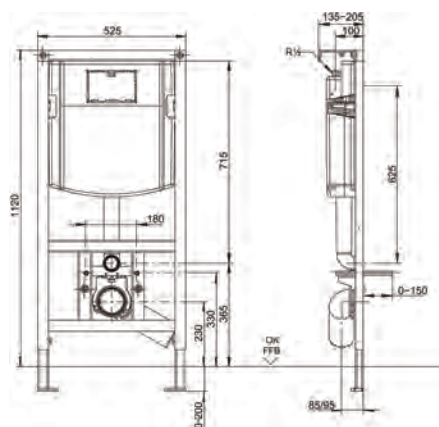

Set complet pour WC suspendu INEO KIT
Volledige set voor hang-WC INEO KIT

WCRESU

Ref.

9077400

1

- > Réservoir pour WC suspendu 90.721.00
- > Plaque de commande 16.706.01 (fournie) 2 touches
- > Siège de WC Blanc
- > WC en céramique
- > Plaque isophonique

- > Jachtbak voor hang-WC 90.721.00
- > Afdekplaat met 2 bedieningstoetsen Wit 16.706.01 (meegeleverd)
- > WC-bril Wit
- > WC in keramiek
- > Akoestische isolatieplaat