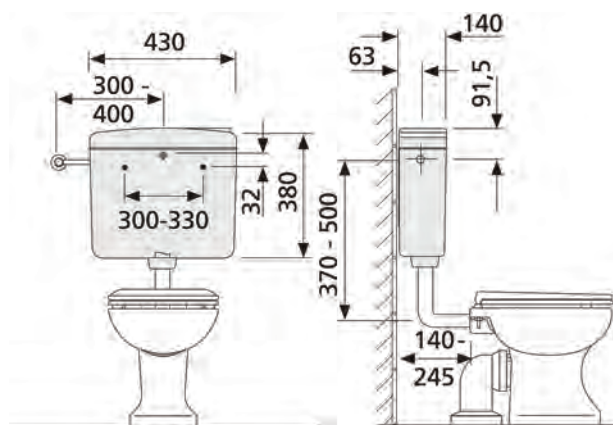

Réservoir de chasse mi-haut
Jachtbak laaghangend

WCRECH