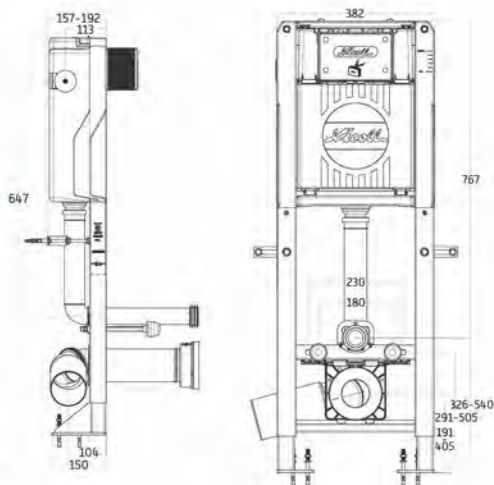

Vicoll
Happy support
2 Blocs

400 kg

Résistant jusqu'à 400 kg de charge!
Weerstaat een belasting tot 400 kg!

LA NOUVELLE PIPE ORIENTABLE DU HAPPY SUPPORT

Son orientation à 360° permet de récupérer les angles difficiles et évite des montages de raccords fastidieux.

DE NIEUWE ORIËNTEERBARE AFVOERBUIS VAN DE HAPPY SUPPORT

De 360°-oriëntatie biedt toegang tot moeilijke hoeken en vermijdt het samenstellen van moeizame verbindingen.