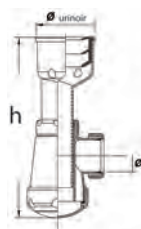

Description Omschrijving	Ø	H	Ref.	
Diam. urinoir 50	40	197-300	04528	25