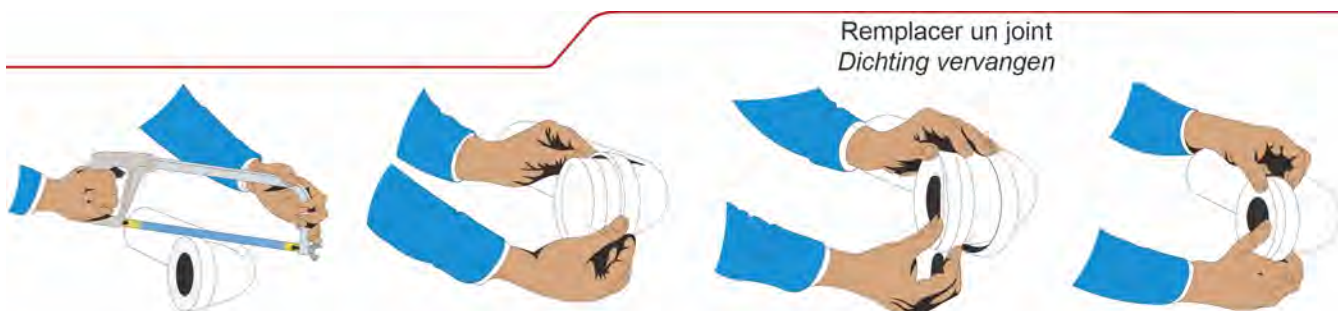

Joint pour raccords WC / Dichtingen voor WC aansluitingen

Joint + bague
Klips + dichting

WCSONI

D min.	D max.	Ref.	
67	125	BJWC3	100

Joint à clipser
Overschuif-dichting

WCSONI

D min.	D max.	Ref.	
71	138	JWC125AM	1

Bague à visser
Schroefring

WCSONI

Ø	Ref.	
125	BWC125	1

> Pour joint JWC125

> Voor dichting JWC125

Joint pour bague à visser
Joint voor schroefring

WCSONI

D min.	D max.	Ref.	
72	135	JWC125	1

Nos modèles actuels ont une bague clipsée qui comprime le jointélastomère sur l'extérieur de la sortie ou de la pipe de WC.

1. Démontez la cuvette WC.
2. Coupez la bague à l'aide d'une scie à métaux.
3. Déposez le joint.
4. Enfilez une nouvelle bague.
5. Mettez le joint neuf en place en veillant à bien positionner celui-ci dans la gorge prévue à cet effet.
6. Ramenez sur le joint, préalablement suiffé, la bague en la faisant repasser par dessus les 4 bossages, cette opération se faisant à la main; les bossages étant coniques dans ce sens pour faciliter la remise en place de la bague.

Onze recente modellen zijn voorzien van een klemring die de elastomere dichting samendrukt op de buitenkant van de WC mof of bocht.

1. Demonteer de WCpot.
2. Zaag de ring door met een ijzerzaag.
3. Verwijderde dichting.
4. Schuif een nieuwe ring over de buis.
5. Breng de nieuwe dichting aan en let erop dat deze goed wordt geplaast in de hiervoor voorziene groef.
6. Schuif de ring over de 4 nokken en de dichting, die vooraf werden ingevet. Dit dient manueel te gebeuren. De nokken zijn conisch gevormd om het aanbrengen van de ring te vergemakkelijken.