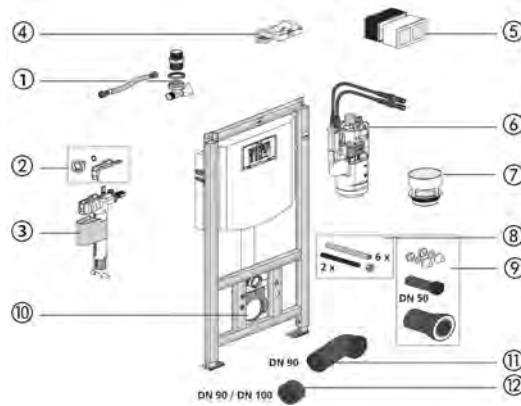

WCRESU

**Description**  
**Omschrijving**

Ref.

Bati-support INEO  
INEO WC Frame

9073300S004 1

- > Châssis autoportant en acier galvanisé (peint bleu)
- > 4 points de fixation
- > Pattes de fixation murales orientables (aussi pour installation en angle)
- > Réservoir 7,5 - 4,5 litres à 4 - 2 litres
- > Mécanisme à double câble, double volume
- > Robinet flotteur universel 510
- > Petite plaque de commande (non fournie)
- > Coude d'écoulement 90° Ø90/90 en PE + manchon adaptateur Ø90/110 en PE
- > Norme DIN EN 14055
- > Raccord pour douche WC possible