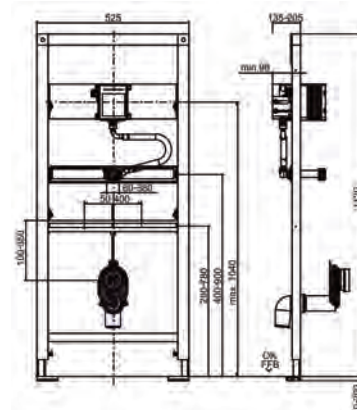

Châssis INEO pour urinoir
Frame INEO voor urinoir

WCRESU

Description
Omschrijving

Ref.

Bati-support INEO urinoir
INEO Urinoir frame

9066800T

- > Châssis autoportant en acier galvanisé (peint bleu)
- > 4 points de fixation
- > Kit de fixation
- > Avec coude d'écoulement Ø 50
- > Kit d'installation avec tube métallique inclus

- > *Zelfdragend stalen verzinkt geraamte (blauwe kleur)*
- > *4 bevestigingspunten*
- > *Bevestigingskit*
- > *Met afvoerbocht Ø 50*
- > *Installatieset met metalen buis inbegrepen*