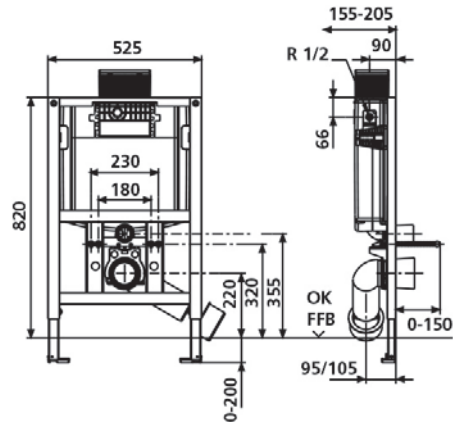

Réservoir encastrable pour WC suspendu INEO LOW
Inbouwjachtbak voor hang-wc INEO LOW

WCRESU

Description
Omschrijving

Ref.

Bati-support INEO LOW
INEO LOW WC Frame

9073700 1

- > Installation plaque de commande frontale ou par dessus
- > Châssis autoportant en acier galvanisé (peint bleu) avec accès facile à la plaque de commande
- > 4 points de fixation
- > Réservoir 6 - 3 litres
- > Mécanisme à double câble, double volume
- > Robinet flotteur universel 510
- > Petite plaque de commande (non fournie)
- > Coude d'écoulement 90° Ø90/90 en PE + manchon adaptateur Ø90/110 en PE
- > Norme DIN EN 14055, Noise Class I

- > *Installatie bedieningsplaat frontaal of op de bovenkant*
- > *Zelfdragend stalen verzinkt geraamte (blauwe kleur) eenvoudig toegankelijkheid bedieningsplaat*
- > *4 bevestigingspunten*
- > *Jachtbak 6 - 3 liter*
- > *Mechanisme met dubbele kabelbediening, dubbel volume*
- > *Universele vlotterkraan 510*
- > *Kleine bedieningsplaat (niet meegeleverd)*
- > *Afvoerbocht in PE 90° Ø90/90 + aanpassingsmof in PE Ø90/110*
- > *DIN norm EN 14055, Noise Class I*