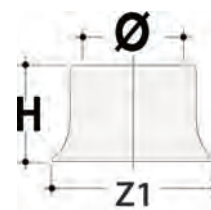

Rosace pour pipe de WC
Rozet voor WC aansluiting

∅	H	Z1	Ref.		WCSONI
100	83	140	RTW2	5